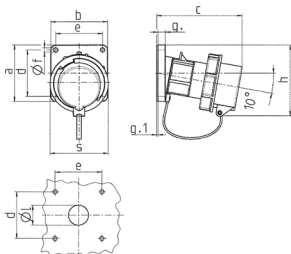

Plugg for fastmontering TM

Bestillingsnr. 24210

- Skrukontakt
- Kontaktenheter som tåler høy varme
- Forniklede kontakter
- Med beskyttelseshette
- (Form BP)
- nach Verteidigungsgerätenorm

Tekniske spesifikasjoner

Ampere	16 A
Poler	3 p
Volt	230 V
Klokkeposisjon	6 h
Hertz	50-60 Hz
Tilkoblingsmåte	skrukontakt
Kontakt	standard
Kapslingsgrad	IP67
Vekt	230 g
Kontrollmerke	VDE, EAC

Dimensjoner

Drawing	Amp.	16			32			63		
		Poles			3	4	5	3	4	5
2 MB 62										
Dim. in mm										
a		85	85	85	85	85	108	108	108	
b		85	85	85	85	85	101	101	101	
c		132	132	131	131	137	164	164	164	
d		70	70	70	70	70	85	85	85	
e		70	70	70	70	70	77	77	77	
f		6.3	6.3	6.3	6.3	6.3	6.5	6.5	6.5	
g.		11	11	11	11	11	12	12	12	
g.1		2	2	2	2	2	2	2	2	
h		100	107	108	108	111	130	130	130	
s		70	87	94	94	102	114	114	114	
l		30	30	30	30	30	40	40	40	
Terminal for cond. cross		1	1	2,5	2,5	2,5	6	6	6	
section (mm ²) min.-max.		-2,5	-2,5	-6	-6	-6	-16	-16	-16	