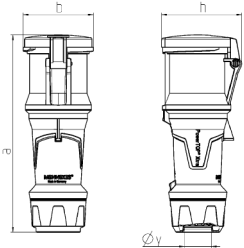

Skjøtekontakt PowerTOP® Xtra

Bestillingsnr. 14112P

- Skrukontakt
- Gummierte gripeflater
- Rammeklemmer
- X-CONTACT
- Kontaktenheter som tåler høy varme
- Skruforbindelse med tetting
- Strekkavlaster og knekkbeskyttelse
- Hus med gjengelås
- To sikkerhetsknapper
- Produkter med pilotkontakt

Tekniske spesifikasjoner

Ampere	63 A
Poler	5 p
Volt	400 V
Klokkeposisjon	6 h
Hertz	50-60 Hz
Tilkoblingsmåte	skrukontakt
Kontakt	Kontaktenheter som tåler høy varme, X-CONTACT
Kapslingsgrad	IP54
Vekt	860 g
Kontrollmerke	VDE, CQC

Dimensjoner

Drawing 3 MB 69	Amp. Poles	63		
		3	4	5
Dim. in mm	a	268	268	268
	b	95	95	95
	h	109	109	109
	y	36	36	36
Terminal for cond. cross		6	6	6
section (mm ²) min.-max.		—16	—16	—16