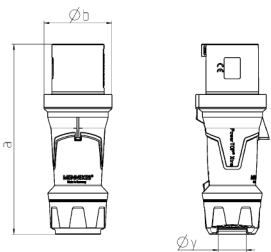

Plugg PowerTOP® Xtra R

Bestillingsnr. 13112

- Skrukontakt
- Gummierte gripeflater
- Rammeklemmer
- Varmeresistente kontaktelementer
- Forniklede kontakter
- Skruforbindelse med tetting
- Strekkavlaster og knekkbeskyttelse
- Hus med gjengelås
- To sikkerhetsknapper

Tekniske spesifikasjoner

Ampere	63 A
Poler	5 p
Volt	400 V
Klokkeposisjon	6 h
Hertz	50-60 Hz
Tilkoblingsmåte	skrukontakt
Kontakt	Kontaktenheter som tåler høy varme, forniklede kontakter
Kapslingsgrad	IP54
Vekt	780 g
Kontrollmerke	VDE, EAC, CQC

Dimensjoner

Drawing 2 MB 226	Amp. Poles	63		
		3	4	5
Dim. in mm	a	250	250	250
	b	90	90	90
	y	36	36	36
Terminal for cond. cross section (mm ²) min.-max.		6	6	6
		-16	-16	-16