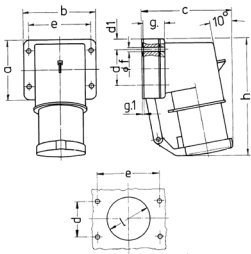

Plugg for påmontering

Bestillingsnr. 393

- Skrukontakt
- Med hengslet lokk

Tekniske spesifikasjoner

Ampere	16 A
Poler	4 p
Volt	230 V
Klokkeposisjon	9 h
Hertz	50-60 Hz
Tilkoblingsmåte	skrukontakt
Kontakt	standard
Kapslingsgrad	IP44
Vekt	260 g
Kontrollmerke	EAC

Dimensjoner

Drawing	Amp.	16		32				
		Poles		4	5	3	4	5
2 MB 43								
Dim. in mm								
a		85	85	75	75	75		
b		85	85	90	90	90		
c		104	106	115	115	117		
d		64	64	45	45	45		
d1		10	10	13	13	13		
e		64	64	78	78	78		
f		5.5	5.5	5.5	5.5	5.5		
g.		27	27	27	27	27		
g.1		2	2	1	1	1		
h		140	140	150	150	150		
l		50	50	55	55	55		
Terminal for cond. cross section (mm ²) min.-max.		1	1	2.5	2.5	2.5		
		-2.5	-2.5	-6	-6	-6		