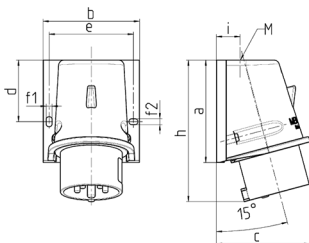

## Fasevender veggplugg

Bestillingsnr. 3517

- Skrukontakt
- Festes utenfra
- Hengslet lokk kan kjøpes senere, se tilbehør

## Tekniske spesifikasjoner

Ampere	16 A
Poler	5 p
Volt	400 V
Klokkeposisjon	6 h
Hertz	50-60 Hz
Tilkoblingsmåte	skrukontakt
Kontakt	standard
Kapslingsgrad	IP44
Vekt	215 g
Kontrollmerke	EAC

## Dimensjoner

Drawing Z MB 221	Amp. Poles	16		32		
		4	5	3	4	5
Dim. in mm	a	92.5	92.5	102	102	102
	b	87	87	94	94	94
	c	84.5	84.5	94	94	94
	d	55.5	55.5	62	62	62
	e	76	76	84	84	84
	f1	5.3	5.3	5.3	5.3	5.3
	f2	5.3	5.3	5.3	5.3	5.3
	h	128	128	146	146	146
	i	21.5	21.5	26	26	26
	M	25x1.5	25x1.5	25x1.5	25x1.5	32x1.5