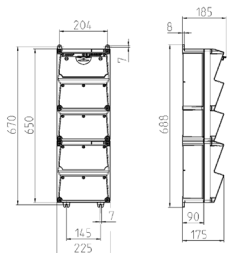

AMAXX®-kontaktkombinasjon

Bestillingsnr. 950031

- Kablet og klart til bruk
- Sidehengslet hus
- Hus og boksinnsett av [AMAPLAST](#)
- Sikring under transparent betjeningsklaff

Tekniske spesifikasjoner

CEE 63 A, 5 p, 400 V	1
CEE 32 A, 5 p, 400 V	1
CEE 16 A, 5 p, 400 V	1
SCHUKO®	2
Fusing	<ul style="list-style-type: none"> • 1 jordfeilbryter 63 A, 4 p, 0,03 A • 1 automatsikringer 32 A, 3 p, C • 1 automatsikringer 16 A, 3 p, C • 2 automatsikringer 16 A, 1 p, C
Connection / feeder cable	• for 2 kabel opptil 5 x 25 mm ²
Kapslingsgrad	IP67
Berøringsbeskyttelse	false
Husmateriale	kunststoff
Vekt	8970 g
Høyde	650 mm
Bredde	225 mm
Kontrollmerke	EAC

Dimensjoner

Drawing 1 MB 540

Depth dimensions at various fittings.

Receptacles	Degrees	Depth
SCHUKO® 16A, 230 V	IP 44	186 mm
	IP 67	208 mm
CEE 16A, 3p, 230V	IP 44	216 mm
	IP 67	220 mm
CEE 16A, 5p, 400V	IP 44	222 mm
	IP 67	226 mm
CEE 32A, 5p, 400V	IP 44	231 mm
	IP 67	236 mm
CEE 63A, 5p, 400V	IP 44	260 mm
	IP 67	260 mm

Cable entries: closed for cut out. 2 x M 40 each on top and bottom, 2 x M 20 each on top and bottom for cut out.