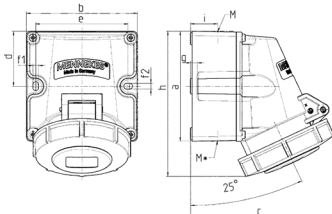

Tekniske spesifikasjoner

Ampere	32 A
Poler	5 p
Volt	400 V
Klokkeposisjon	6 h
Hertz	50-60 Hz
Tilkoblingsmåte	skrukontakt
Kontakt	standard
Kapslingsgrad	IP67
Vekt	566 g
Kontrollmerke	VDE, EAC, CQC

Dimensjoner

Drawing 1 MB 622	Amp. Poles	16			32		
		3	4	5	3	4	5
Dim. in mm	a	100	100	100	100	100	100
	b	101	101	101	109	109	109
	c	117	125	131	157	157	160
	d	50	50	50	50	50	50
	e	84	84	84	92	92	92
	f1	5.3	5.3	5.3	5.3	5.3	5.3
	f2	5.3	5.3	5.3	5.3	5.3	5.3
	g	6.5	6.5	6.5	6.5	6.5	6.5
	h	131	131	132	148	148	148
	i	24.7	24.7	24.7	27.5	27.5	27.5
	M	25 (optional M20)			32 (optional M25)		
	M*	2x25 (blind) to be cut out			2x25 (blind) to be cut out		
Max. cable diam. (mm)		18 (M25) and 15 (M20)			25 (M32) and 18 (M25)		
Terminal for cond. cross section (mm ²) min.-max.		1.5	1.5	1.5	2.5	2.5	2.5
		-4	-4	-4	-6	-6	-6