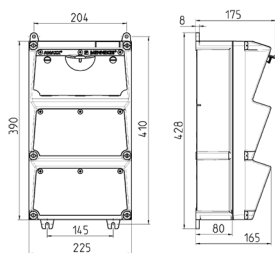

AMAXX®-kontaktkombinasjon

Bestillingsnr. 930014

- Kablet og klart til bruk
- Sidehengslet hus
- Hus og boksinnsett av [AMAPLAST](#)
- Sikring under transparent betjeningsklaff

Tekniske spesifikasjoner

CEE 32 A, 5 p, 400 V	2
SCHUKO®	2
Fusing	<ul style="list-style-type: none"> • 2 Neozed D02, 3 p • 2 Neozed D01, 1 p
Forankoblet sikring maks.	100 A
InA	52 A
RDF	0.65
Connection / feeder cable	<ul style="list-style-type: none"> • for 1 kabel opptil 5 x 25 mm²
Kapslingsgrad	IP44
Berøringsbeskyttelse	false
Husmateriale	kunststoff
Vekt	5005 g
Høyde	390 mm
Bredde	225 mm

Dimensjoner

Drawing 1 MB 522

Depth dimensions at various fittings.

Receptacles	Degrees	Depth
SCHUKO®16A, 230 V	IP 44	175 mm
	IP 67	194 mm
CEE 16A, 3p, 230V	IP 44	204 mm
	IP 67	205 mm
CEE 16A, 5p, 400V	IP 44	209 mm
	IP 67	213 mm
CEE 32A, 5p, 400V	IP 44	221 mm
	IP 67	227 mm
CEE 63A, 5p, 400V	IP 44	248 mm
	IP 67	248 mm

Cable entries: closed for cut out. 2 x M 40 each on top and bottom, 2 x M 20 each on top and bottom for cut out.