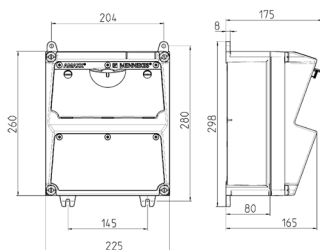

AMAXX®-kontaktkombinasjon

Bestillingsnr. 920005

- Kablet og klart til bruk
- Sidehengslet hus
- Hus og boksinnsett av [AMAPLAST](#)
- Sikring under transparent betjeningsklaff

Tekniske spesifikasjoner

CEE 16 A, 5 p, 400 V	1
SCHUKO®	2
Fusing	<ul style="list-style-type: none"> • 1 automatsikringer 16 A, 3 p, C • 2 automatsikringer 16 A, 1 p, C
Forankoblet sikring maks.	63 A
InA	32 A
RDF	1
Connection / feeder cable	<ul style="list-style-type: none"> • for 1 kabel opptil 5 x 10 mm²
Kapslingsgrad	IP44
Berøringsbeskyttelse	false
Husmateriale	kunststoff
Vekt	2909 g
Høyde	260 mm
Bredde	225 mm
Kontrollmerke	EAC

Dimensjoner

Drawing 1 MB 521

Depth dimensions at various fittings.

Receptacles	Degrees	Depth
SCHUKO® 16A, 230 V	IP 44	175 mm
	IP 67	194 mm
CEE 16A, 3p, 230V	IP 44	204 mm
	IP 67	205 mm
CEE 16A, 5p, 400V	IP 44	209 mm
	IP 67	213 mm
CEE 32A, 5p, 400V	IP 44	221 mm
	IP 67	227 mm
CEE 63A, 5p, 400V	IP 44	248 mm
	IP 67	248 mm

Cable entries: closed for cut out. 2 x M 32 each on top and bottom, 2 x M 20 each on top and bottom for cut out.