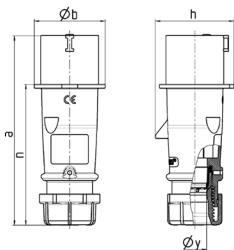

### Tekniske spesifikasjoner

Ampere	16 A
Poler	7 p
Volt	230 V
Klokkeposisjon	9 h
Hertz	50-60 Hz
Tilkoblingsmåte	skrukontakt
Kontakt	forniklede kontakter, Kontaktenheter som tåler høy varme
Kapslingsgrad	IP44
Vekt	195 g
Kontrollmerke	EAC, CQC

### Dimensjoner

Drawing	Amp.	16	32
2 MB 217	Poles	7	7
Dim. in mm	a	147	180
	b	67	77
	h	76	89.5
	n	110.5	135
	y	16	22
Terminal for cond. cross		1	2.5
section (mm <sup>2</sup> ) min.-max.		-2.5	-6