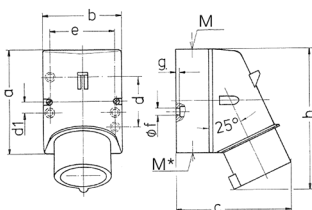

Veggplugg

Bestillingsnr. 348

- Skrukontakt
- Ledningsinnføring også mulig på baksiden
- Markering som kan bankes ut i husets nedre del

Tekniske spesifikasjoner

Ampere	32 A
Poler	4 p
Volt	400 V
Klokkeposisjon	6 h
Hertz	50-60 Hz
Tilkoblingsmåte	skrukontakt
Kontakt	standard
Kapslingsgrad	IP44
Vekt	353 g
Kontrollmerke	VDE, EAC, CQC

Dimensjoner

Drawing	Amp.	16			32		
		Poles			Poles		
2 MB 32		3	4	5	3	4	5
Dim. in mm	a	87	100	100	128	128	128
	b	64	75	75	84	84	84
	c	93	106	110	133	133	135
	d	40	—	—	—	—	—
	d1	—	10.5	10.5	11	11	11
	e	50.5	59	59	68	68	68
	f	4.5	5	5	5.3	5.3	5.3
	g	4	4	4	4	4	4
	h	122	133	135	169	169	170
	M	20	20	20	32	32	32
	M*	1x20 (blind) to be cut out			2x25 (blind) to be cut out		
Max. cable diam. (mm)		15	15	15	18/25	18/25	18/25
Terminal for cond. cross section (mm ²) min.-max.		1	1	1	2.5	2.5	2.5
		-2.5	-2.5	-2.5	-6	-6	-6