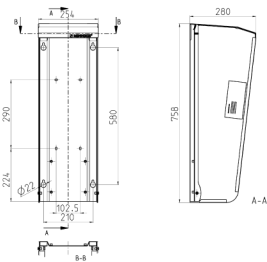

Vær beskyttelse

Bestillingsnr. 15683

- I rustfritt stål (material 1.4301)
- Med sidevegger
- Toppdeksel kan fjernes fra bakveggen
- For montering på vegg eller søyle 15530
- Egnet for AMAXX®-kombinasjoner med 4 eller 5 segmenter
- Mål (H x B x D): 758 x 254 x 250 mm
- Overflate: Blankt rustfritt stål

Tekniske spesifikasjoner

Vekt	5950 g
Kontrollmerke	EAC

Dimensjoner

Drawing
1 MB 516
Dim. in mm