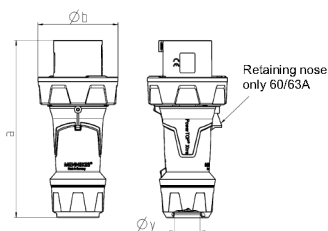

## Plugg PowerTOP® Xtra R

Bestillingsnr. 13219

- Skrukontakt
- Gummierte gripeflater
- Rammeklemmer
- Varmeresistente kontaktelementer
- Forniklede kontakter
- Skruforbindelse med tetting
- Strekkavlaster og knekkbeskyttelse
- Hus med gjengelås
- To sikkerhetsknapper

## Tekniske spesifikasjoner

Ampere	125 A
Poler	4 p
Volt	400 V
Klokkeposisjon	6 h
Hertz	50-60 Hz
Tilkoblingsmåte	skrukontakt
Kontakt	Kontaktenheter som tåler høy varme, forniklede kontakter
Kapslingsgrad	IP67
Vekt	1400 g
Kontrollmerke	VDE, EAC, CQC

## Dimensjoner

Drawing 2 MB 225	Amp. Poles	63			125		
		3	4	5	3	4	5
Dim. in mm	a	250	250	250	290	290	290
	b	114	114	114	130	130	130
	y	36	36	36	49	49	49
Terminal for cond. cross		6	6	6	25	25	25
section (mm <sup>2</sup> ) min.-max.		-16	-16	-16	-50	-50	-50