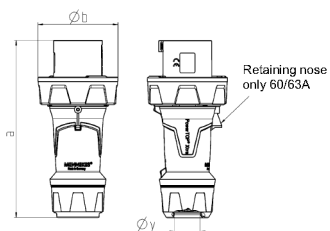

Plugg PowerTOP® Xtra R

Bestillingsnr. 13212

- Skrukontakt
- Gummierte gripeflater
- Rammeklemmer
- Varmeresistente kontaktelementer
- Forniklede kontakter
- Skruforbindelse med tetting
- Strekkavlaster og knekkbeskyttelse
- Hus med gjengelås
- To sikkerhetsknapper

Tekniske spesifikasjoner

Ampere	63 A
Poler	5 p
Volt	400 V
Klokkeposisjon	6 h
Hertz	50-60 Hz
Tilkoblingsmåte	skrukontakt
Kontakt	Kontaktenheter som tåler høy varme, forniklede kontakter
Kapslingsgrad	IP67
Vekt	880 g
Kontrollmerke	VDE, EAC, CQC

Dimensjoner

Drawing 2 MB 225	Amp. Poles	63			125		
		3	4	5	3	4	5
Dim. in mm	a	250	250	250	290	290	290
	b	114	114	114	130	130	130
	y	36	36	36	49	49	49
Terminal for cond. cross		6	6	6	25	25	25
section (mm ²) min.-max.		-16	-16	-16	-50	-50	-50